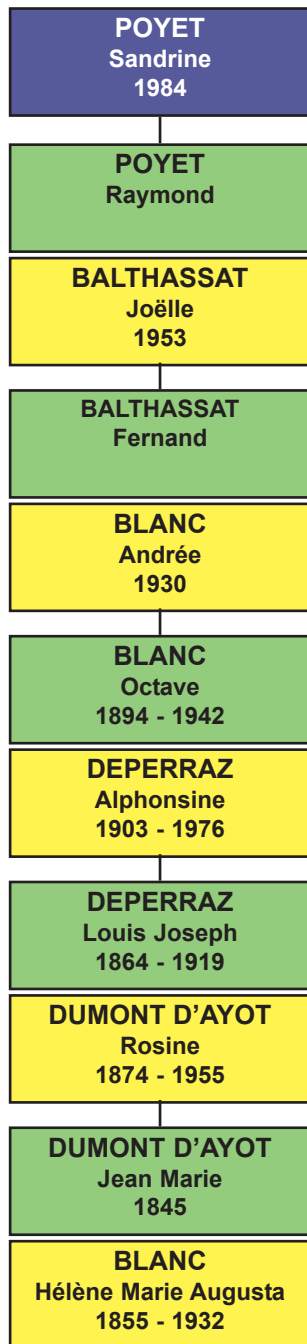

C O U S I N A D E

Sandrine Poyet
 et
 François Blanc

METRAL COURT
 Jeanne Claudine
 1770 - 1842