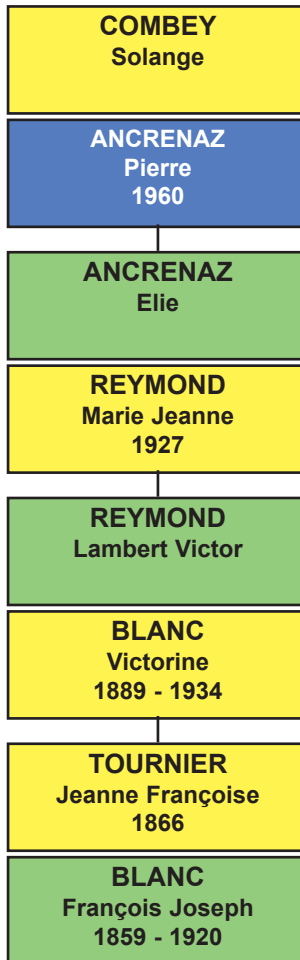

C O U S I N A D E

Sandrine Poyet
 et
 François Blanc

METRAL COURT
 Jeanne Claudine
 1770 - 1842