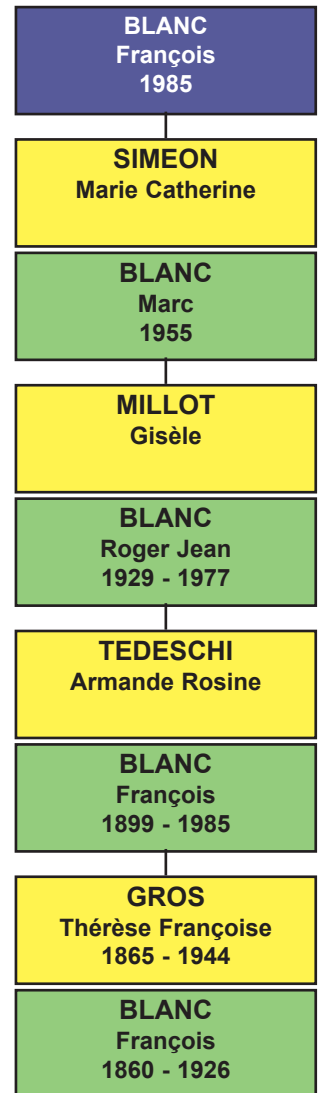

C O U S I N A D E

Sandrine Poyet
 et
 François Blanc

METRAL COURT
 Jeanne Claudine
 1770 - 1842